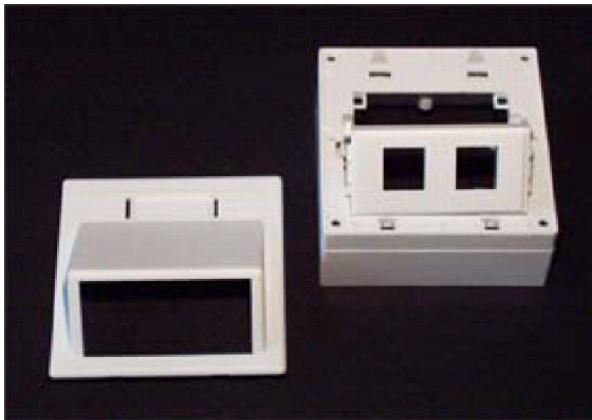

Produktblad for

Monteringsram VB43 för utanpåliggande Keystone uttag

ARTIKEL-NR.: DON-CYB-UTPL

Användningsområde

Monteringsbox för Keystone uttag, oskärmade och skärmade, för utanpåliggande montage. Keystone uttagen snäpper fast direkt i ramen.

VB 43 kan även användas vid infällt montage. Vid infällt montage används ej förhöjningsboxen.