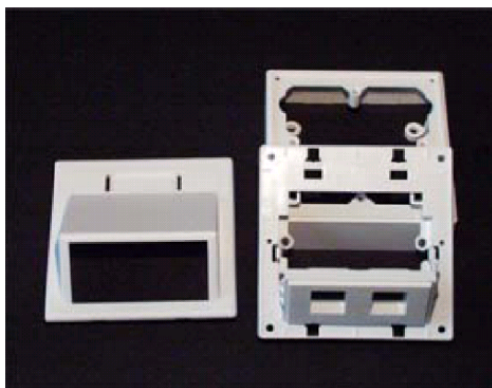

Produktblad for

Monteringsram VB43 för utanpåliggande Keystone uttag

ARTIKEL-NR.: DON-CYB-UTPL

Användningsområde

Monteringsbox för Keystone uttag, oskärmade och skärmade, för utanpåliggande montage. Keystone uttagen snäpper fast direkt i ramen.

VB 43 kan även användas vid infällt montage. Vid infällt montage används ej förhöjningsboxen.