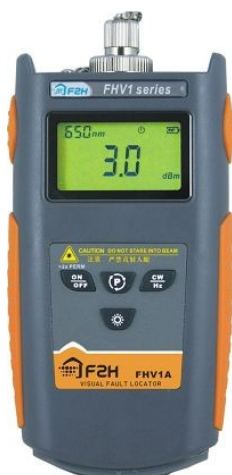

DonVFL-FHV1A

VFL/VLS 650nm visuell laser för felsökning

Denna enhet finns i 2 olika utföranden

En av modellerna har 3 effektlägen.

Den andra har bara en effekt

Enklare variant i Pennutförande finns också

Uppladdbara batterier