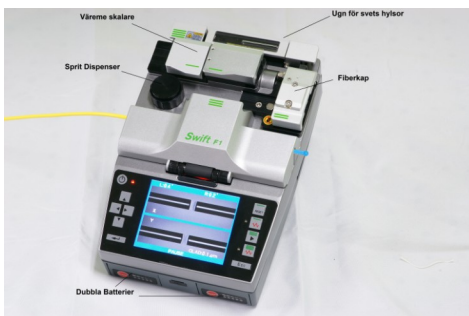

För den mindre installatören.
Levereras komplett med verktyg

DonSwift-F1

Mantellinjerande fibersvets

Perfekt för FTTH installationer
Alla verktyg är monterade på fibersvetsen

DonSwift-F3

Mantellinjerande fibersvets